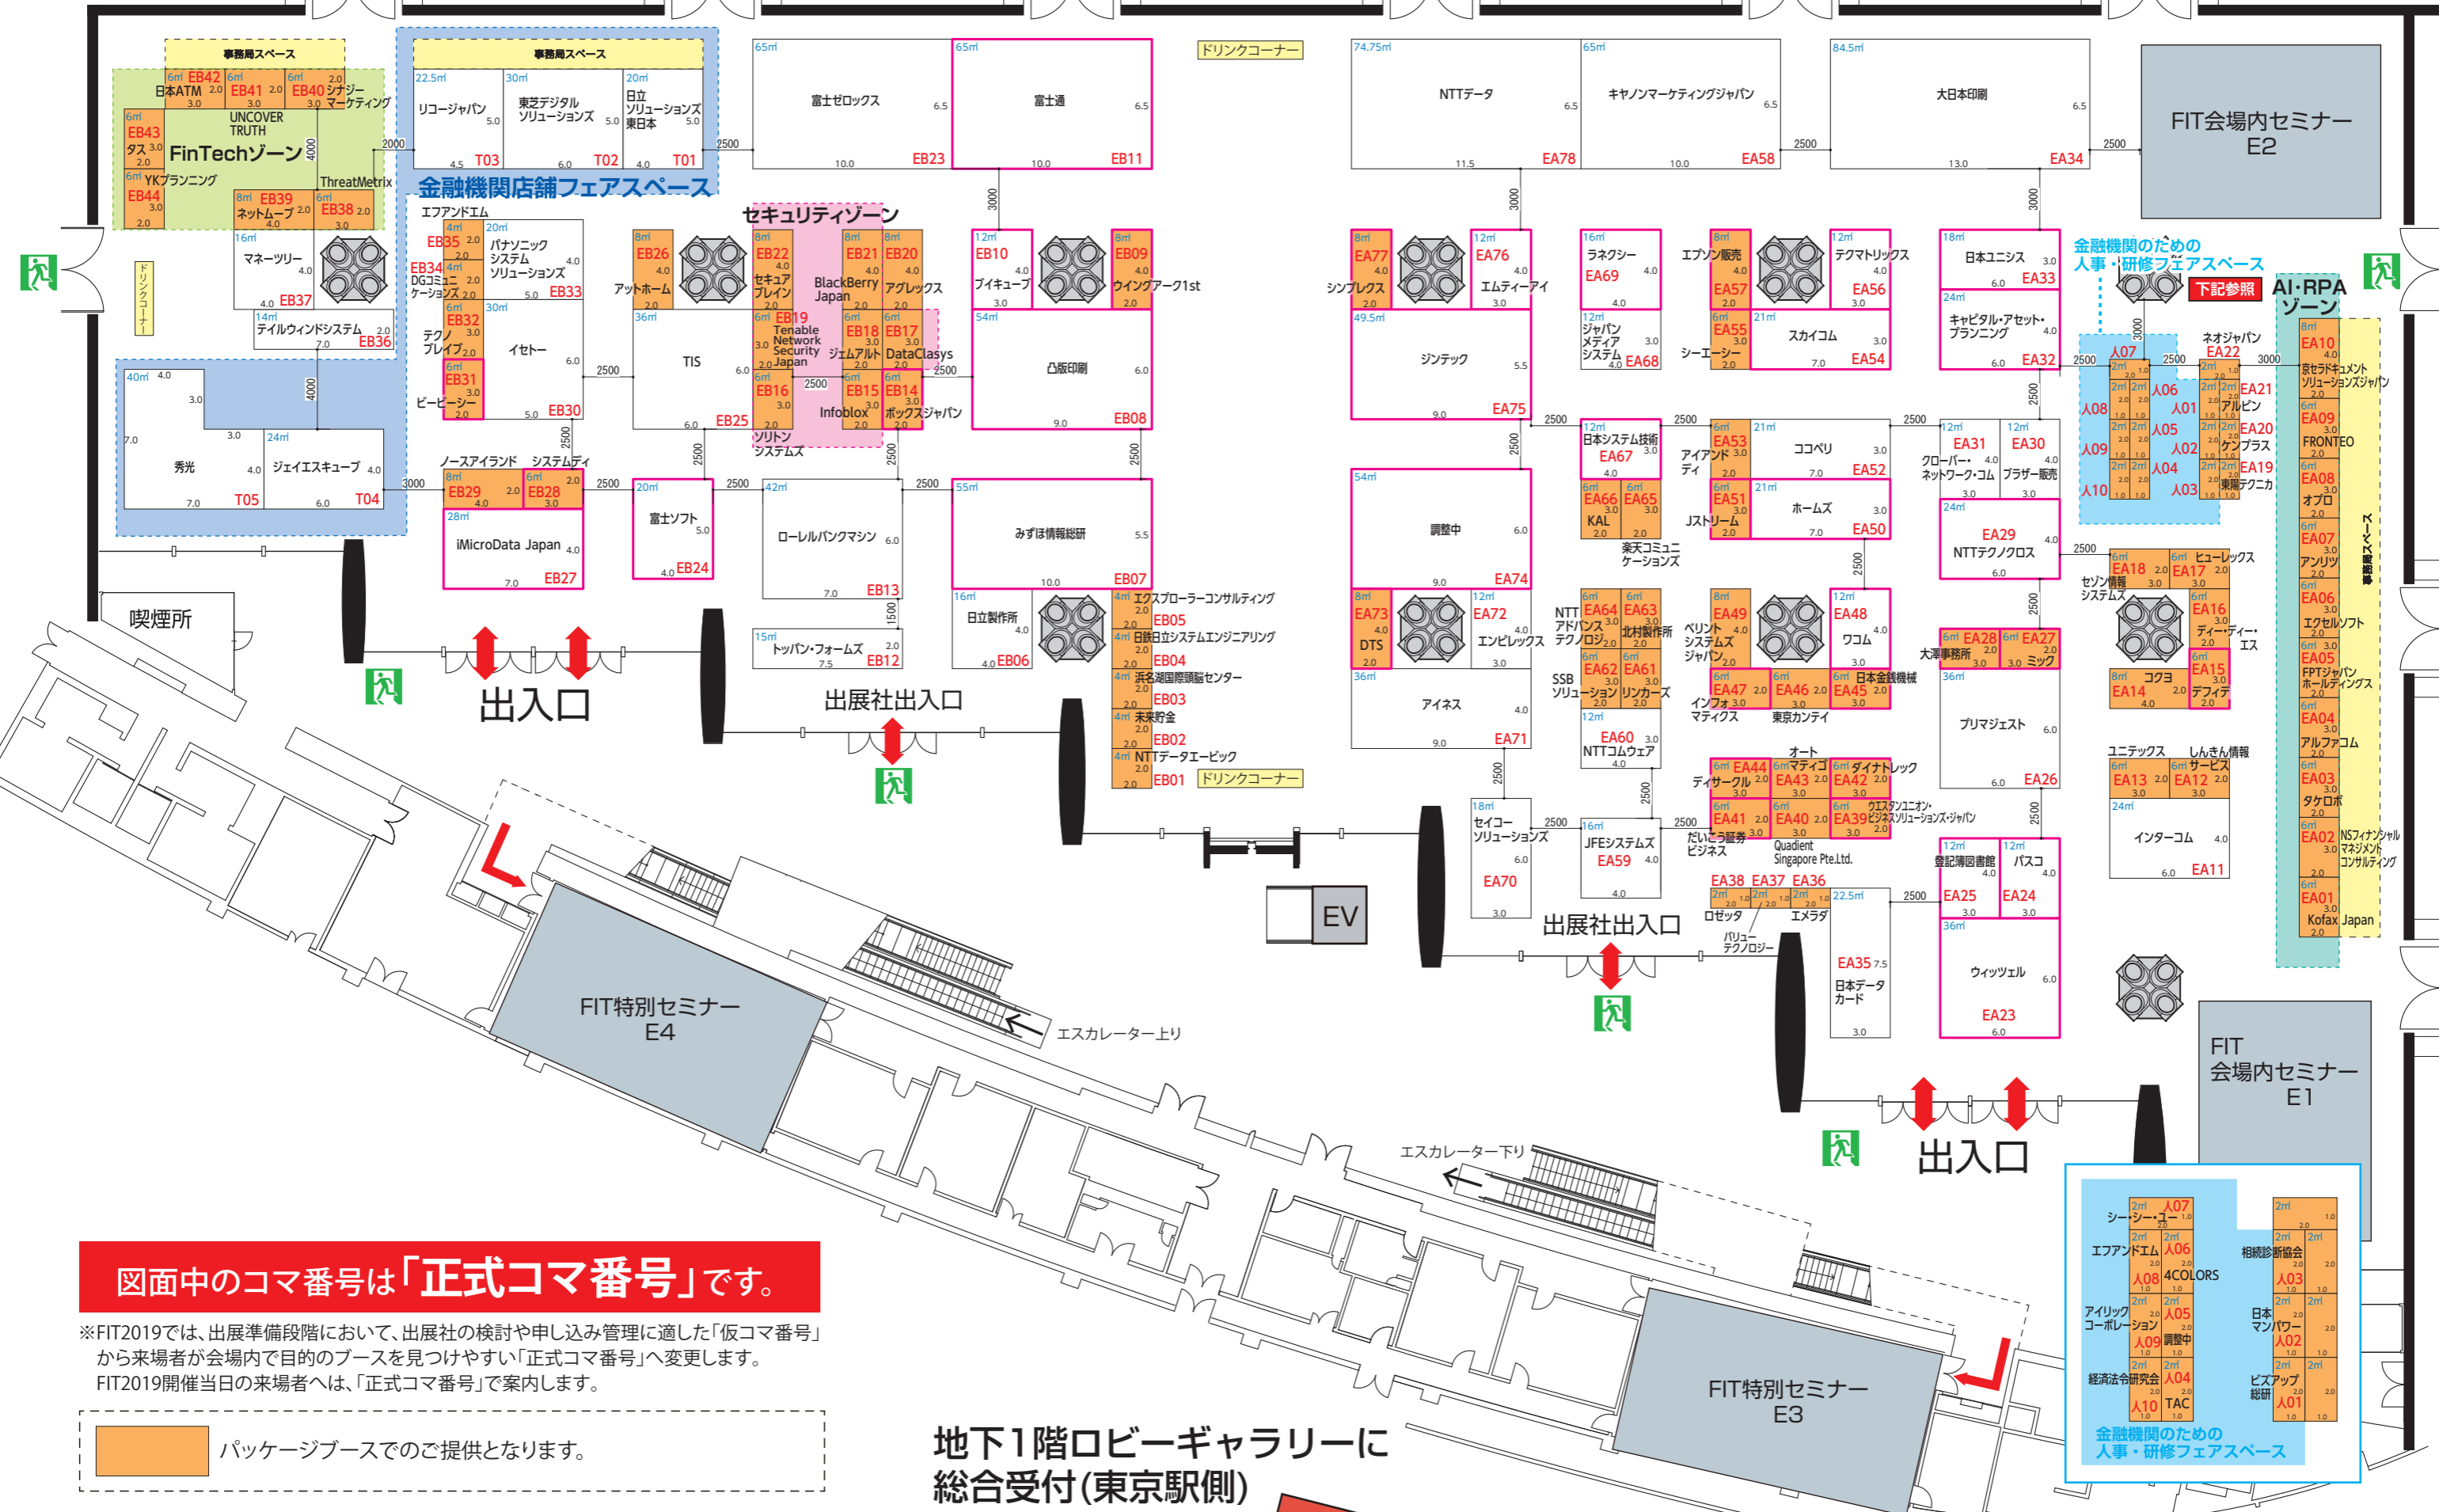

# 地下2階 ホールE

図面中のコマ番号は「正式コマ番号」です。

※FIT2019では、出展準備段階において、出展社の検討や申し込み管理に適した「仮コマ番号」から来場者が会場内で目的のブースを見つけやすい「正式コマ番号」へ変更します。FIT2019開催当日の来場者へは、「正式コマ番号」で案内します。

パッケージブースでのご提供となります。

地下1階ロビーギャラリーに  
総合受付(東京駅側)

## FIT2019 金融国際情報技術展

2019年6月19日現在

総合受付

金融機関のための  
人事・研修フェアスペース

シーエー	人07	2m	1.0
エフアンドエム	人06	2m	2m
アイリック	人05	2m	2.0
コーポレーション	人09	2m	1.0
経済法令研究会	人10	2m	1.0
4COLORS	人08	2m	1.0
相續新協会	人03	2m	2.0
日本マンパワー	人02	2m	2.0
ビスアップ	人01	2m	2.0
TAC	人04	2m	1.0